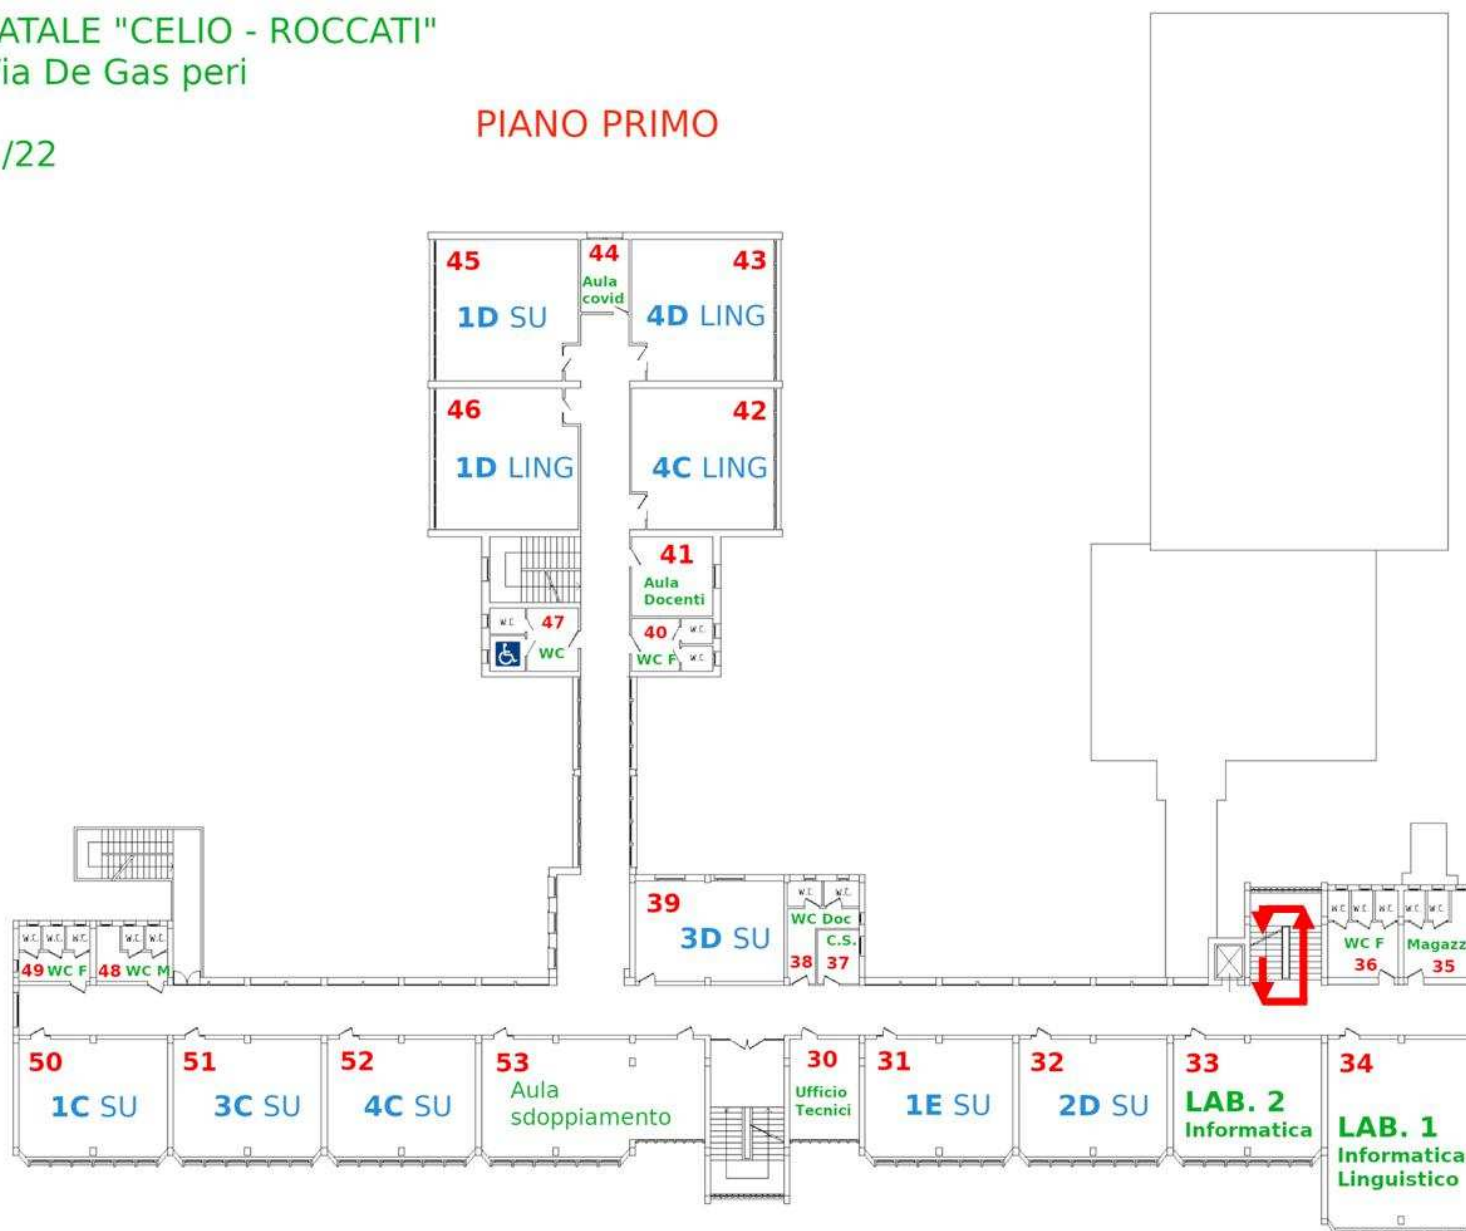

LICEO STATALE "CELIO - ROCCATI"
sede di Via De Gasperi

a.s. 2021/22

LICEO STATALE "CELIO - ROCCATI"
sede di Via De Gasperi

a.s. 2021/22

PIANO PRIMO

LICEO STATALE "CELIO - ROCCATI"
sede di Via De Gasperi

a.s. 2021/22

PIANO SECONDO